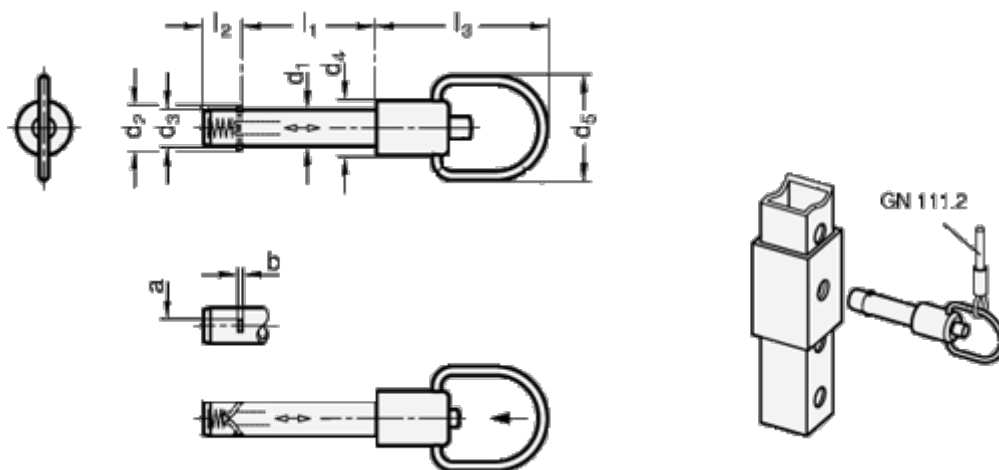

Varenummer: 202142830
 Beskrivelse: E+G
 Låsepal med aksial-lås GN 214.2-8-30

Mål

a	= 2.8	l2	= 8.4
b	= 1.0	l3	= 38.0
d1 -0,01	= 8	Max. statisk belastning (KN) = 28	
d2	= 10.4		
d3	= 7.9		
d4	= 12		
d5	= 23		
l1 +0,4	= 30		